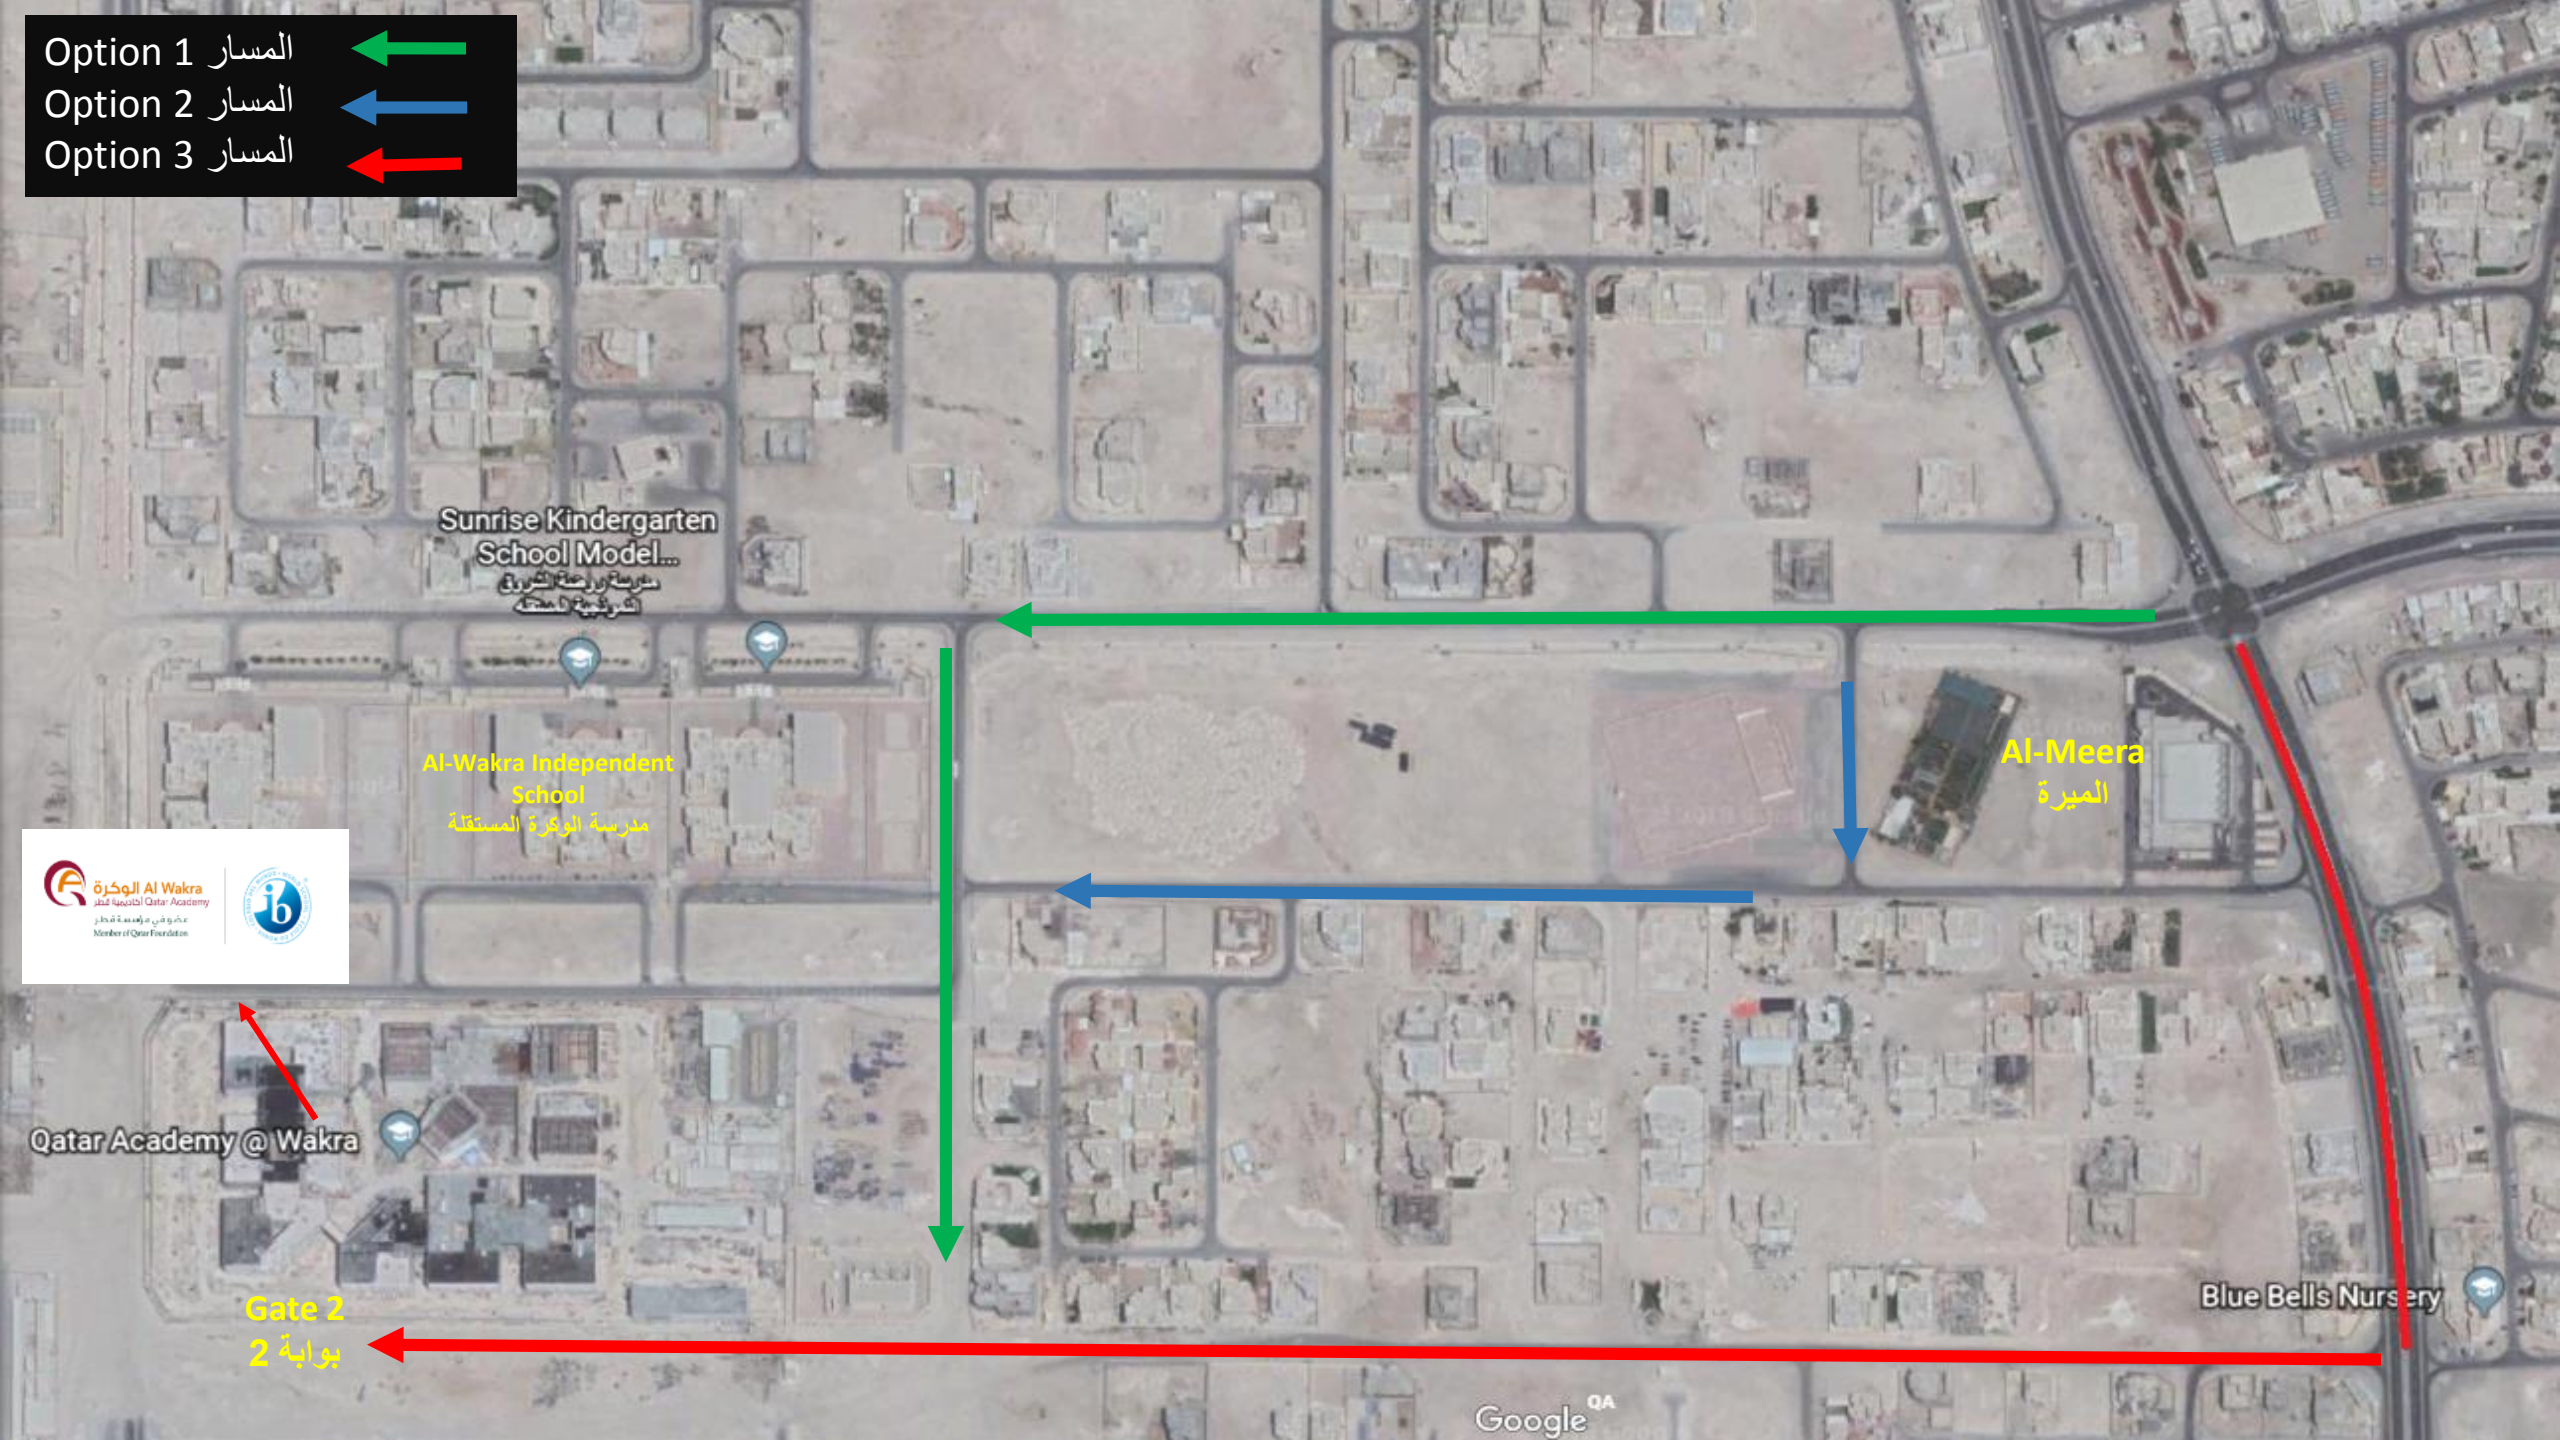

Al-Wakra Independent
School
مدرسة الوكرة المستقلة

Al-Meera
الميرة

Qatar Academy @ Wakra

Gate 2
بوابة 2

Blue Bells Nursery

Sunrise Kindergarten
School Model...
مدرسة بروجيت الشرق
الشمس

Al-Wakra Independent
School
مدرسة الوكرة المستقلة

Al-Meera
الميرة

Al Wakra
أكاديمية قطر
Member of Qatar Foundation

Qatar Academy @ Wakra

Gate 2
بوابة 2

Blue Bells Nursery

Google QA

DigitalGlobe Google Camera : 1,544 m

Sunrise Kindergarten
School Model...
مدرسة ابراهيم الشويخ
الشمس